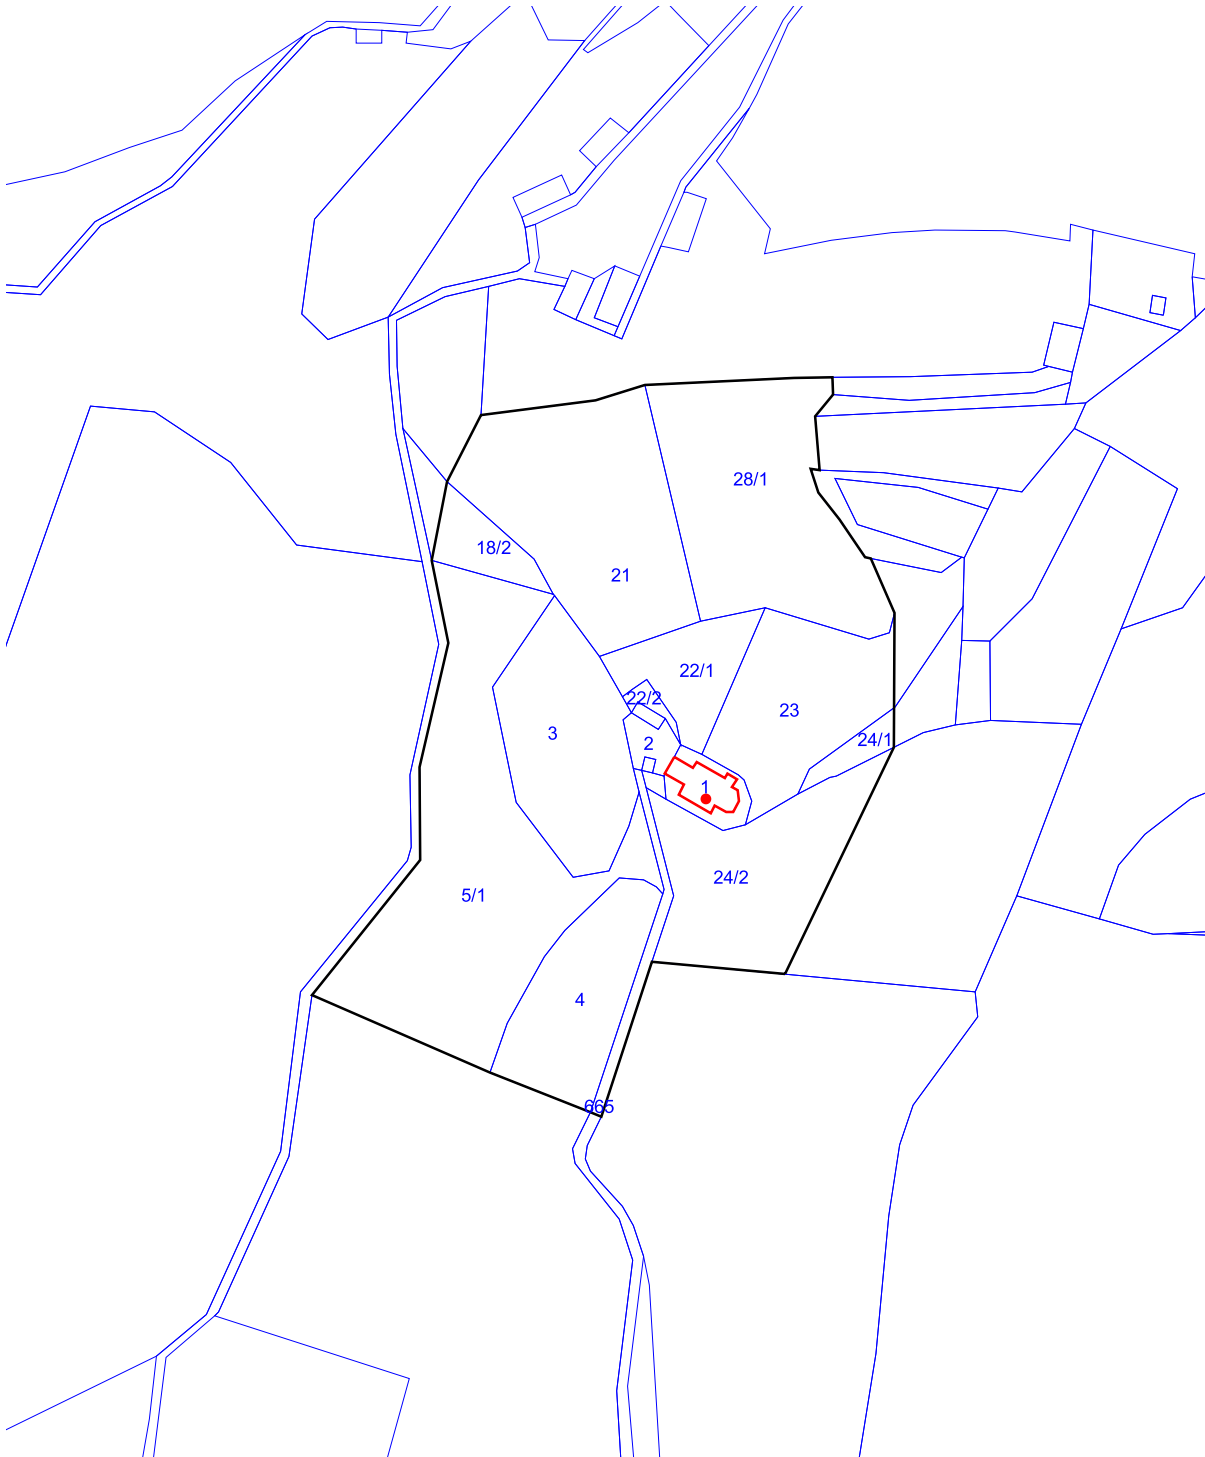

Datum izrisa: 25. 05. 2018

EŠD 2185

-  meja kulturnega spomenika
-  meja vplivnega območja spomenika

K.O. ŽLEBE

Vir podatkov:

- Strokovne podlage za razglasitev cerkve sv. Marjete v Žlebah za kulturni spomenik lokalnega pomena

Vir za kartografsko osnovo:

- Digitalni katastrski načrt, Geodetska uprava Republike Slovenije

Merilo: 1:2880